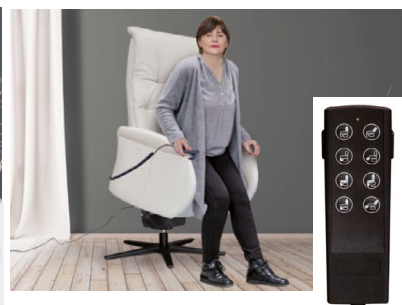

Bestellübersicht Relaxsessel Royal

So könnte Ihr Sessel zum Beispiel aussehen:

Funktionsweise

manuell

Bedienung über einen Hebel in der Innenseite:

Halten Sie die Armlehnen fest und drücken Sie sich etwas nach hinten ab, um zunächst das Fußteil auszufahren. Ziehen Sie nun den Hebel und drücken Sie mit etwas Körperkraft gegen das Rückenteil, um in die Liegeposition zu kommen.

Geeignet für: Menschen, die weitestgehend mobil und fit sind.

motorisch

Bedienfeld mit Bedientasten und USB-Ladeanschluss an der Außenseite:

Drücken Sie die Tasten des Bedienfelds, um das Fußteil auszufahren und den Rücken nach hinten zu bewegen. Sie können die Position stufenlos einstellen!

Geeignet für: Menschen, die etwas Unterstützung benötigen oder gerne stufenlose Verstellung wünschen.

motorisch + Aufstehhilfe

Bedienung für Relax- und Liegefunktion + zusätzliche Aufstehhilfe über einen Handschalter:

Drücken Sie die Tasten des Handschalters, um das Fußteil auszufahren und den Rücken nach hinten zu bewegen. Sie können die Position stufenlos einstellen! Gleiches gilt für die Aufstehhilfe.

Geeignet für: Menschen, die weniger mobil sind und Unterstützung beim Aufstehen- und Hinsetzen wünschen.