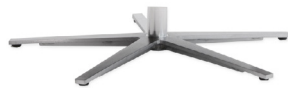

Farbe: _____

Rückenlehne & Armlehne

Rücken Nr. 1
mit einfacher Naht

Rücken Nr. 2
mit doppelter Naht

Rücken Nr. 3
mit Blindstichheftung

Armlehne Nr. 1
offene, geschwungene
Armlehne

Armlehne Nr. 2
schmale, offene Armlehne in Chrom,
nur mit Sitzbreite 50 verfügbar!

Armlehne Nr. 3
geschlossene Armlehne
mit griffigen Flügeln

Fußteile

Sternfuß Standard

Sternfuß in Aluminium, für Rollen geeignet

Sternfuß flach Edelstahl gebürstet

Sternfuß in Edelstahl gebürstet

Sternfuß flach schwarz

Sternfuß in Schwarz matt pulverbeschichtet

Sternfuß flach Edelstahl poliert

Sternfuß in Edelstahl poliert

Zubehör

Lastrollen

- einsetzbar für alle Bodenbeläge
- die Lastrollen haben eine Bremsfunktion, die den Relaxstuhl bremst, sobald er belastet wird
- **nur für Standard-Sternfuß aus unserer Kollektion geeignet!**
- **Durch die Rollen erhöht sich die gewählte Sitzhöhe bei Neubestellungen um 2 cm! Sollten Sie die Rollen nachträglich für einen bereits produzierten Relaxstuhl nachbestellen, erhöht sich die Sitzhöhe um 5 cm!**
- Stellen oder bewegen Sie Ihren Stuhl, sofern dieser Rollen und Lastrollen besitzt, nicht über einen Hochflorteppich oder sonstige Auslegeware mit Stoffhaaren über 0,5cm.